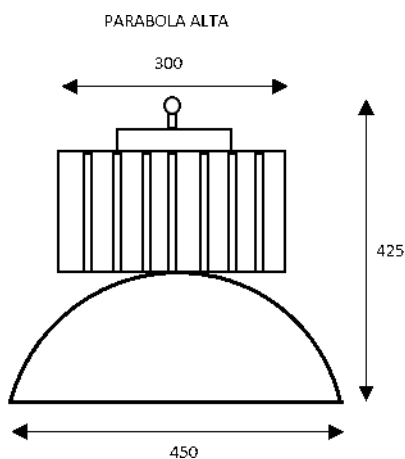

TESTAGRIGIA

150W	17700 lumen	IP65
DIMMERABLE 	>50000 ore	

Il proiettore **TESTAGRIGIA**, versione base del TestaNera, pur rispettando l'efficienza e la qualità di quest'ultimo, risulta essere più idoneo per ambienti con altezze del soffitto dai 6 agli 8 metri.

CARATTERISTICHE

WATT	150W (1-10V – PWM – Potenziometro)
EQ.WATT	250W – 400W
LUMEN	17700 lm
COLORE	4000 k
CRI	>70
FASCIO LUMINOSO	70° (90° Parabola Bassa)
ORE LAVORO	>50.000 ore L90B10
TEMP. FUNZIONAMENTO	-30°/+60°
FATT. POTENZA – PFC	>0,95
TEMPO ACCENSIONE	0,2 sec
TENS. ALIMENT.	125:300Vac / 50-60Hz
TIPO LED	COB Citizen
OTTICA	Lente condensatrice in vetro boro-silicato e guarnizione in gomma silconica
DIMENSIONI LxHxP (mm)	450x425 (362x355 Parabola Bassa)
PESO	4,9Kg (4,7Kg Parabola Bassa)
TIPOLOGIA INSTALLAZIONE	A Sospensione
MATERIALE CORPO	Alluminio anodizzato a brillantato
GARANZIA ANNI	5 anni
GRADO PROTEZIONE	IP65
CLASSE ISOLAMENTO	I
CERTIFICAZIONE	CE/ROHS
PROTEZIONE	Circuito/sovracorrente/sovratensione/sovratemperatura
GRUPPO DI RISCHIO LED	Gruppo 1
CERTIFICAZIONE FOTOMETRICA	UNI 11356 del 2010, EN 13032-1 del 2005
CERTIFICAZIONE FOTOBIOLOGICA	EN 62471-1/08; IEC/TR62471-2/09; IEC/TR62778/12
RIF. CODE	PITESTANERA58COB (PITESTANERA20LM Parabola Bassa)

m	150 W	Lux max • Em (lux)
3		1597 • 751
6		399 • 188
9		177 • 83
12		100 • 47
15	70°	64 • 30