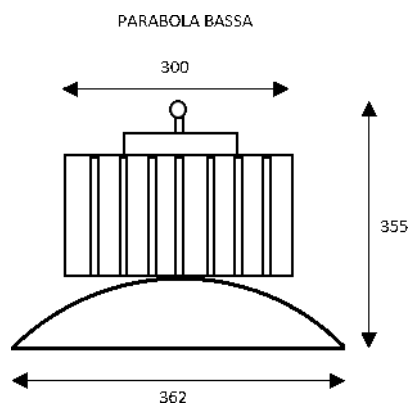

TESTAGRIGIA

150W	17700 lumen	IP65
DIMMERABLE 	>50000 ore	

Il proiettore **TESTAGRIGIA**, versione base del TestaNera, pur rispettando l'efficienza e la qualità di quest'ultimo, risulta essere più idoneo per ambienti con altezze del soffitto dai 6 agli 8 metri.

CARATTERISTICHE

WATT	150W (1-10V – PWM – Potenziometro)
EQ.WATT	250W – 400W
LUMEN	17700 lm
COLORE	4000 k
CRI	>70
FASCIO LUMINOSO	70° (90° Parabola Bassa)
ORE LAVORO	>50.000 ore L90B10
TEMP. FUNZIONAMENTO	-30°/+60°
FATT. POTENZA – PFC	>0,95
TEMPO ACCENSIONE	0,2 sec
TENS. ALIMENT.	125:300Vac / 50-60Hz
TIPO LED	COB Citizen
OTTICA	Lente condensatrice in vetro boro-silicato e guarnizione in gomma silconica
DIMENSIONI LxHxP (mm)	450x425 (362x355 Parabola Bassa)
PESO	4,9Kg (4,7Kg Parabola Bassa)
TIPOLOGIA INSTALLAZIONE	A Sospensione
MATERIALE CORPO	Alluminio anodizzato a brillantato
GARANZIA ANNI	5 anni
GRADO PROTEZIONE	IP65
CLASSE ISOLAMENTO	I
CERTIFICAZIONE	CE/ROHS
PROTEZIONE	Circuito/sovracorrente/sovratensione/sovratemperatura
GRUPPO DI RISCHIO LED	Gruppo 1
CERTIFICAZIONE FOTOMETRICA	UNI 11356 del 2010, EN 13032-1 del 2005
CERTIFICAZIONE FOTOBIOLOGICA	EN 62471-1/08; IEC/TR62471-2/09; IEC/TR62778/12
RIF. CODE	PITESTANERA58COB (PITESTANERA20LM Parabola Bassa)

m	150 W	Lux max • Em (lux)
3		1597 • 751
6		399 • 188
9		177 • 83
12		100 • 47
15	70°	64 • 30