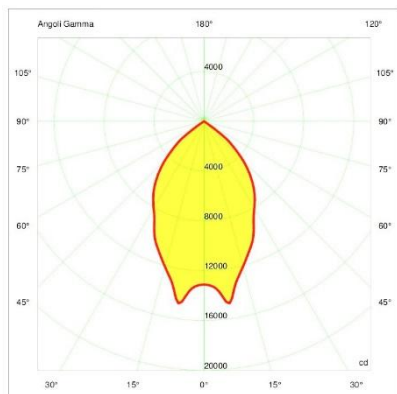

TESTAGRIGIA

150W	17700 lumen	IP65
DIMMERABLE 	>50000 ore	

Il proiettore **TESTAGRIGIA**, versione base del TestaNera, pur rispettando l'efficienza e la qualità di quest'ultimo, risulta essere più idoneo per ambienti con altezze del soffitto dai 6 agli 8 metri.

CARATTERISTICHE

WATT	150W (1-10V – PWM – Potenziometro)
EQ.WATT	250W – 400W
LUMEN	17700 lm
COLORE	4000 k
CRI	>70
FASCIO LUMINOSO	70° (90° Parabola Bassa)
ORE LAVORO	>50.000 ore L90B10
TEMP. FUNZIONAMENTO	-30°/+60°
FATT. POTENZA – PFC	>0,95
TEMPO ACCENSIONE	0,2 sec
TENS. ALIMENT.	125:300Vac / 50-60Hz
TIPO LED	COB Citizen
OTTICA	Lente condensatrice in vetro boro-silicato e guarnizione in gomma silconica
DIMENSIONI LxHxP (mm)	450x425 (362x355 Parabola Bassa)
PESO	4,9Kg (4,7Kg Parabola Bassa)
TIPOLOGIA INSTALLAZIONE	A Sospensione
MATERIALE CORPO	Alluminio anodizzato a brillantato
GARANZIA ANNI	5 anni
GRADO PROTEZIONE	IP65
CLASSE ISOLAMENTO	I
CERTIFICAZIONE	CE/ROHS
PROTEZIONE	Circuito/sovracorrente/sovratensione/sovratemperatura
GRUPPO DI RISCHIO LED	Gruppo 1
CERTIFICAZIONE FOTOMETRICA	UNI 11356 del 2010, EN 13032-1 del 2005
CERTIFICAZIONE FOTOBIOLOGICA	EN 62471-1/08; IEC/TR62471-2/09; IEC/TR62778/12
RIF. CODE	PITESTANERA58COB (PITESTANERA20LM Parabola Bassa)

m	150 W	Lux max • Em (lux)
3		1597 • 751
6		399 • 188
9		177 • 83
12		100 • 47
15	70°	64 • 30